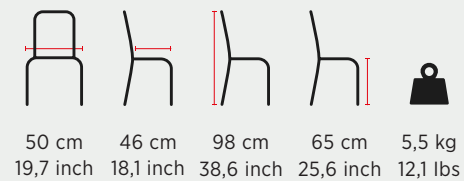

## Bar.40

44 cm 49,5 cm 108 cm 76 cm 6,1 kg  
17,3 inch 19,5 inch 42,5 inch 29,9 inch 13,4 lbs

## Bar.40D

44 cm 49,5 cm 108 cm 76 cm 6,5 kg  
17,3 inch 19,5 inch 42,5 inch 29,9 inch 14,3 lbs

**Bar.2**

**Bar.2K**

**Bar.2D**