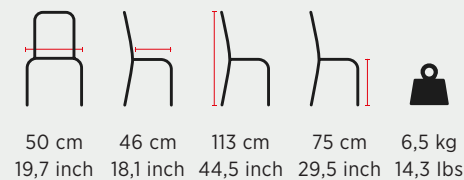

## Bar.40

44 cm 49,5 cm 108 cm 76 cm 6,1 kg  
17,3 inch 19,5 inch 42,5 inch 29,9 inch 13,4 lbs

## Bar.40D

44 cm 49,5 cm 108 cm 76 cm 6,5 kg  
17,3 inch 19,5 inch 42,5 inch 29,9 inch 14,3 lbs

**Bar.2**

**Bar.2K**

**Bar.2D**