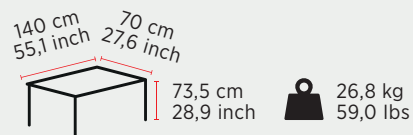

110 cm
43,3 inch

77,3 cm
30,4 inch

47,2 kg
104 lbs

M36

80 cm
31,4 inch

80 cm
31,4 inch

76 cm
29,9 inch

39 kg
85,9 lbs

M32

Ø69 cm
Ø27,2 inch

76 cm
29,9 inch

16,6 kg
36,6 lbs

M05

Ø100 cm
Ø39,4 inch

74 cm
29,2 inch

27,2 kg
60 lbs

M06

M01

M25

BISTRO 01

M37

Ø70 cm
Ø27,6 inch

75 cm
29,5 inch

18,4 kg
40,6 lbs