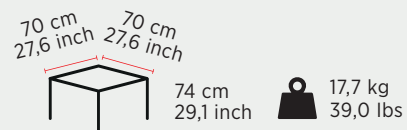

110 cm
43,3 inch

77,3 cm
30,4 inch

47,2 kg
104 lbs

M36

80 cm
31,4 inch

80 cm
31,4 inch

76 cm
29,9 inch

39 kg
85,9 lbs

M32

Ø69 cm
Ø27,2 inch

76 cm
29,9 inch

16,6 kg
36,6 lbs

M05

Ø100 cm
Ø39,4 inch

74 cm
29,2 inch

27,2 kg
60 lbs

M06

M01

M25

BISTRO 01

M37

Ø70 cm
Ø27,6 inch

75 cm
29,5 inch

18,4 kg
40,6 lbs