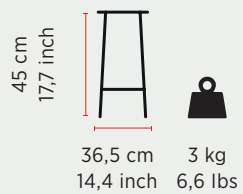

102,5 cm
40,4 inch

75 cm
29,5 inch

5,2 kg
11 lbs

Bar.66D

44 cm
17,3 inch

51 cm
20,1 inch

138 cm
54,3 inch

75 cm
29,5 inch

Bar.40D

44 cm 49,5 cm 108 cm 76 cm 6,5 kg
17,3 inch 19,5 inch 42,5 inch 29,9 inch 14,3 lbs

Bar.2

50 cm 46 cm 113 cm 75 cm 6,3 kg
 19,7 inch 18,1 inch 44,5 inch 29,5 inch 13,9 lbs

Bar.2D

50 cm 46 cm 113 cm 75 cm 6,5 kg
 19,7 inch 18,1 inch 44,5 inch 29,5 inch 14,3 lbs

No.84

No.87

No.87D

No.87C

METAL CHAIR

METAL
CHAIR

Metal.10

45 cm
17,7 inch

42 cm
16,5 inch

86 cm
33,9 inch

46 cm
18,1 inch

4 kg
8,8 lbs

Metal.11

No.132

41 cm	49 cm	73,5 cm	45,5 cm	4,75 kg
16,1 inch	19,3 inch	28,9 inch	17,9 inch	10,5 lbs

No.154