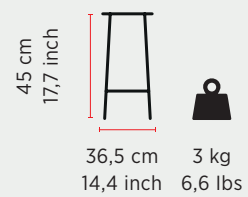

102,5 cm
40,4 inch

75 cm
29,5 inch

5,2 kg
11 lbs

Bar.66D

44 cm
17,3 inch

51 cm
20,1 inch

138 cm
54,3 inch

75 cm
29,5 inch

Bar.40D

44 cm 49,5 cm 108 cm 76 cm 6,5 kg
17,3 inch 19,5 inch 42,5 inch 29,9 inch 14,3 lbs

Bar.2

50 cm 46 cm 113 cm 75 cm 6,3 kg
 19,7 inch 18,1 inch 44,5 inch 29,5 inch 13,9 lbs

Bar.2D

50 cm 46 cm 113 cm 75 cm 6,5 kg
 19,7 inch 18,1 inch 44,5 inch 29,5 inch 14,3 lbs

No.84

No.87

No.87D

No.87C

METAL CHAIR

METAL
CHAIR

Metal.10

45 cm
17,7 inch

42 cm
16,5 inch

86 cm
33,9 inch

46 cm
18,1 inch

4 kg
8,8 lbs

Metal.11

No.132

41 cm	49 cm	73,5 cm	45,5 cm	4,75 kg
16,1 inch	19,3 inch	28,9 inch	17,9 inch	10,5 lbs

No.154