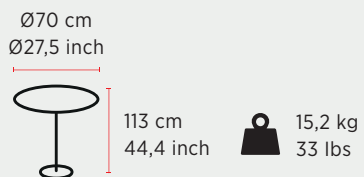

Ø110 cm
Ø43,3 inch

76 cm
29,9 inch

44 kg
96,9 lbs

M29

Ø104 cm
Ø40,9 inch

78 cm
30,7 inch

45,6 kg
100,4 lbs

M34

M32

Ø69 cm
Ø27,2 inch

76 cm
29,9 inch

16,6 kg
36,6 lbs

M05

Ø100 cm
Ø39,4 inch

74 cm
29,2 inch

27,2 kg
60 lbs

M06

M01

M25

BISTRO 01

M37

Ø70 cm
Ø27,6 inch

75 cm
29,5 inch

18,4 kg
40,6 lbs

M38

80 cm
31,5 inch

80 cm
31,5 inch

75 cm
29,5 inch

45,5 kg
100,3 lbs

M61

80 cm
31,5 inch

80 cm
31,5 inch